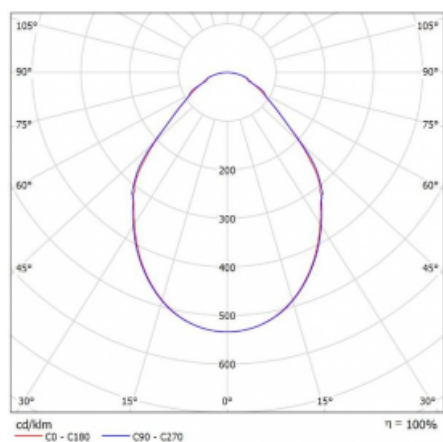

## Křivka

Typ montáže	Závěsné
Typ vyzařování	Přímé
Tvar svítidla	Kruhové
Barva svítidla	Bílá
Materiál	Hliník
Životnost	L80/B20 50 000 hodin
Záruka	60 měsíců
Popis svítidla	Svítidlo závěsné
Rozměry	ø 1200 mm × 87 mm
Světelný zdroj	LED MODUL
Druh optiky	Mikroprisma
Světelný tok*	4290 lm ± 10 %
Teplota chromatičnosti	4000 K studená bílá
Měrný výkon	92 lm/W
MacAdam zdroje	3
Index podání barev	80
UGR max. X=4H Y=8H, ρ=70,50,20	17.7
Příkon svítidla	46.6 W ± 10 %
Zapojení svítidla	Předřadník nestmívatelný
Elektrické napětí	220-240V
Frekvence	50/60Hz