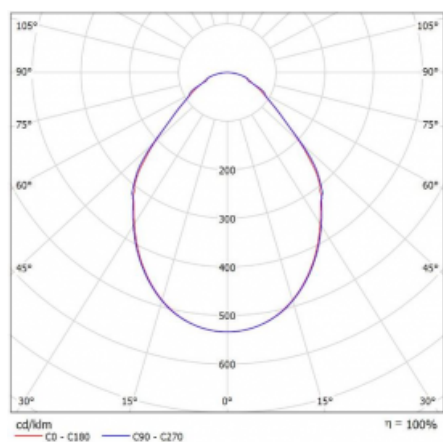

Svítidlo

Rotao100

127-5B0I-10GEE/840, S

Křivka

Typ montáže	Závěsné
Typ vyzařování	Přímé
Tvar svítidla	Kruhové
Barva svítidla	Stříbrná
Materiál	Hliník
Životnost	L80/B20 50 000 hodin
Záruka	5 let
Popis svítidla	Svítidlo závěsné
Rozměry	ø 1200 mm × 87 mm
Světelný zdroj	LED MODUL
Druh optiky	Mikroprisma
Světelný tok*	4290 lm
Teplota chromatičnosti	4000 K studená bílá
Měrný výkon	92 lm/W
MacAdam zdroje	3
Index podání barev	80
UGR max. X=4H Y=8H, ρ=70,50,20	17.7
Příkon svítidla*	46.6 W
Zapojení svítidla	ON/OFF
Elektrické napětí	220-240V
Frekvence	50/60Hz