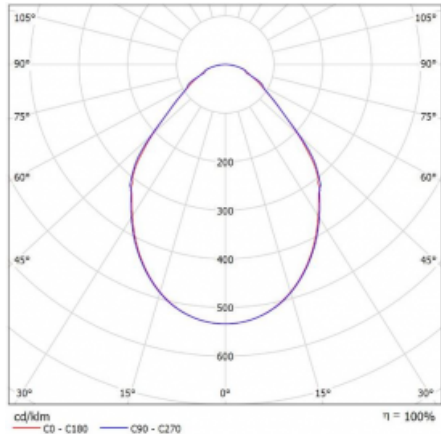

Svítidlo

Rotao100

127-5B0I-10GEE/840, S

Křivka

| | |
|-----------------------------------|--------------------------|
| Typ montáže | Závěsné |
| Typ vyzařování | Přímé |
| Tvar svítidla | Kruhové |
| Barva svítidla | Stříbrná |
| Materiál | Hliník |
| Životnost | L80/B20 50 000 hodin |
| Záruka | 60 měsíců |
| Popis svítidla | Svítidlo závěsné |
| Rozměry | ø 1200 mm × 87 mm |
| Světelný zdroj | LED MODUL |
| Druh optiky | Mikroprisma |
| Světelný tok* | 4290 lm ± 10 % |
| Teplota chromatičnosti | 4000 K studená bílá |
| Měrný výkon | 92 lm/W |
| MacAdam zdroje | 3 |
| Index podání barev | 80 |
| UGR max. X=4H Y=8H, ρ=70,50,20 | 17.7 |
| Příkon svítidla | 46.6 W ± 10 % |
| Zapojení svítidla | Předřadník nestmívatelný |
| Elektrické napětí | 220-240V |
| Frekvence | 50/60Hz |