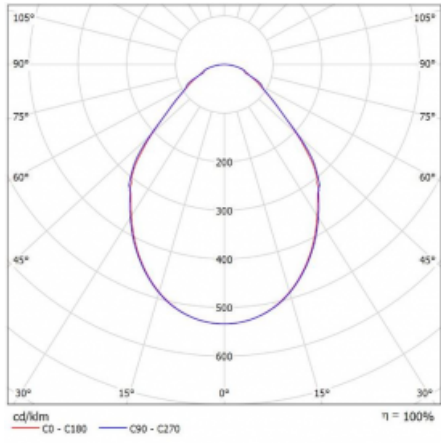

Svítidlo

Rotao100

127-5B0I-10GEE/840, B

Technický výkres

Typ montáže	Závěsné
Typ vyzařování	Přímé
Tvar svítidla	Kruhové
Barva svítidla	Černá
Materiál	Hliník
Životnost	L80/B20 50 000 hodin
Záruka	5 let
Popis svítidla	Svítidlo závěsné
Rozměry	ø 1200 mm × 87 mm
Hmotnost	15.6 kg
Světelný zdroj	LED MODUL
Druh optiky	Mikroprisma
Světelný tok*	4290 lm
Teplota chromatičnosti	4000 K studená bílá
Měrný výkon	92 lm/W
MacAdam zdroje	3
Index podání barev	80
UGR max. X=4H Y=8H, ρ=70,50,20	17.7
Příkon svítidla*	46.6 W
Zapojení svítidla	ON/OFF
Elektrické napětí	220-240V
Frekvence	50/60Hz

*±10 %

Křivka

Ke stažení[Montážní návod](#)[Fotografie](#)