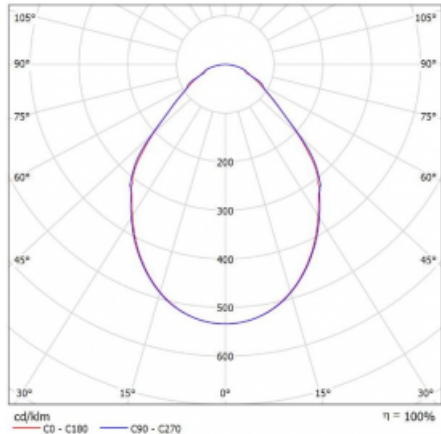

Svítidlo

Rotao100

127-5B0I-10GEE/830, W

Křivka

Typ montáže	Závěsné
Typ vyzařování	Přímé
Tvar svítidla	Kruhové
Barva svítidla	Bílá
Materiál	Hliník
Životnost	L80/B20 50 000 hodin
Záruka	60 měsíců
Popis svítidla	Svítidlo závěsné
Rozměry	ø 1200 mm × 87 mm
Světelný zdroj	LED MODUL
Druh optiky	Mikroprisma
Světelný tok*	4080 lm ± 10 %
Teplota chromatičnosti	3000 K teplá bílá
Měrný výkon	88 lm/W
MacAdam zdroje	3
Index podání barev	80
UGR max. X=4H Y=8H, $\rho=70,50,20$	17.5
Příkon svítidla	46.6 W ± 10 %
Zapojení svítidla	Předřadník nestmívatelný
Elektrické napětí	220-240V
Frekvence	50/60Hz