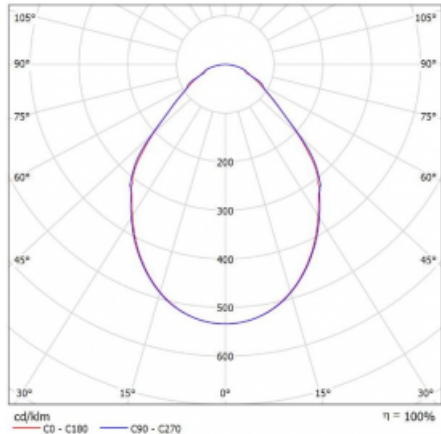

Svítidlo

Rotao100

127-5B0I-10GED/830, W

Křivka

Typ montáže	Závěsné
Typ vyzařování	Přímé
Tvar svítidla	Kruhové
Barva svítidla	Bílá
Materiál	Hliník
Životnost	L80/B20 50 000 hodin
Záruka	5 let
Popis svítidla	Svítidlo závěsné
Rozměry	ø 1200 mm × 87 mm
Světelný zdroj	LED MODUL
Druh optiky	Mikroprisma
Světelný tok*	4080 lm
Teplota chromatičnosti	3000 K teplá bílá
Měrný výkon	88 lm/W
MacAdam zdroje	3
Index podání barev	80
UGR max. X=4H Y=8H, ρ=70,50,20	17.5
Příkon svítidla*	46.6 W
Zapojení svítidla	DALI
Elektrické napětí	220-240V
Frekvence	50/60Hz

IP 20

*±10 %

Ke stažení[Montážní návod](#)[Fotografie](#)