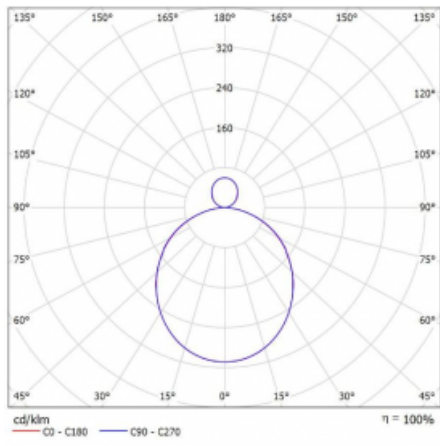

Svítidlo

Rotao100

127-581K-10GGE/830, W

Technický výkres

Typ montáže	Závěsné
Typ vyzařování	Přímo-nepřímé
Tvar svítidla	Kruhové
Barva svítidla	Bílá
Materiál	Hliník
Životnost	L80/B20 50 000 hodin
Záruka	5 let
Popis svítidla	Svítidlo závěsné
Rozměry	ø 850 mm × 87 mm
Hmotnost	8.8 kg
Světelný zdroj	LED MODUL
Druh optiky	Opálový difusor
Světelný tok*	6150 lm
Teplota chromatičnosti	3000 K teplá bílá
Měrný výkon	106 lm/W
MacAdam zdroje	3
Index podání barev	80
UGR max. X=4H Y=8H, ρ=70,50,20	23.7
Příkon svítidla*	58.2 W
Zapojení svítidla	ON/OFF
Elektrické napětí	220-240V
Frekvence	50/60Hz

 **CE IP 20**

*±10 %

Křivka

Ke stažení[Montážní návod](#)[Fotografie](#)