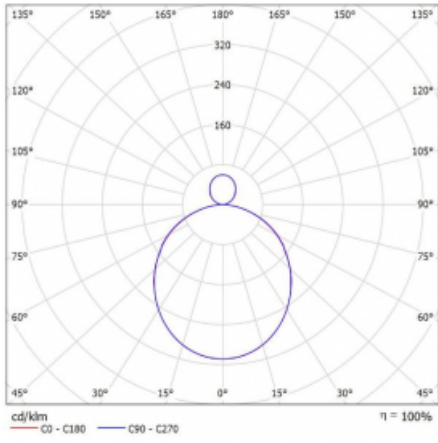

Svítidlo

Rotao100

127-581K-10GGE/830, S

Technický výkres

Typ montáže	Závěsné
Typ vyzařování	Přímo-nepřímé
Tvar svítidla	Kruhové
Barva svítidla	Stříbrná
Materiál	Hliník
Životnost	L80/B20 50 000 hodin
Záruka	5 let
Popis svítidla	Svítidlo závěsné
Rozměry	ø 850 mm × 87 mm
Hmotnost	8.8 kg
Světelný zdroj	LED MODUL
Druh optiky	Opálový difusor
Světelný tok*	6150 lm
Teplota chromatičnosti	3000 K teplá bílá
Měrný výkon	106 lm/W
MacAdam zdroje	3
Index podání barev	80
UGR max. X=4H Y=8H, ρ=70,50,20	23.7
Příkon svítidla*	58.2 W
Zapojení svítidla	ON/OFF
Elektrické napětí	220-240V
Frekvence	50/60Hz

 CE IP 20

*±10 %

Křivka

Ke stažení[Montážní návod](#)[Fotografie](#)