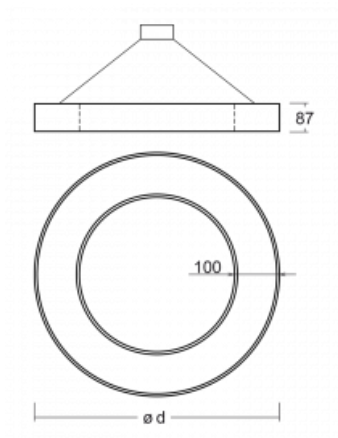

Svítidlo

Rotao100

127-581K-10GGE/830, S

Technický výkres

Typ montáže	Závěsné
Typ vyzařování	Přímo-nepřímé
Tvar svítidla	Kruhové
Barva svítidla	Stříbrná
Materiál	Hliník
Životnost	L80/B20 50 000 hodin
Záruka	5 let
Popis svítidla	Svítidlo závěsné
Rozměry	ø 850 mm × 87 mm
Hmotnost	8.8 kg
Světelný zdroj	LED MODUL
Druh optiky	Opálový difusor
Světelný tok*	6150 lm
Teplota chromatičnosti	3000 K teplá bílá
Měrný výkon	106 lm/W
MacAdam zdroje	3
Index podání barev	80
UGR max. X=4H Y=8H, ρ=70,50,20	23.7
Příkon svítidla*	58.2 W
Zapojení svítidla	ON/OFF
Elektrické napětí	220-240V
Frekvence	50/60Hz

 CE IP 20

*±10 %

Křivka

Ke stažení[Montážní návod](#)[Fotografie](#)