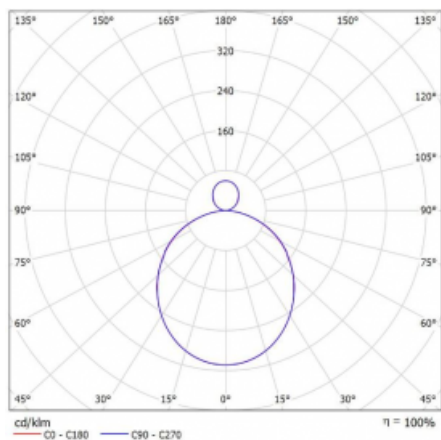

Svítidlo

Rotao100

127-581K-10GGE/830, B

Křivka

Typ montáže	Závěsné
Typ vyzařování	Přímo-nepřímé
Tvar svítidla	Kruhové
Barva svítidla	Černá
Materiál	Hliník
Životnost	L80/B20 50 000 hodin
Záruka	5 let
Popis svítidla	Svítidlo závěsné
Rozměry	ø 850 mm × 87 mm
Hmotnost	8.8 kg
Světelný zdroj	LED MODUL
Druh optiky	Opálový difusor
Světelný tok*	6150 lm
Teplota chromatičnosti	3000 K teplá bílá
Měrný výkon	106 lm/W
MacAdam zdroje	3
Index podání barev	80
UGR max. X=4H Y=8H, ρ=70,50,20	23.7
Příkon svítidla*	58.2 W
Zapojení svítidla	ON/OFF
Elektrické napětí	220-240V
Frekvence	50/60Hz

IP 20

*±10 %

Ke stažení[Montážní návod](#)[Fotografie](#)