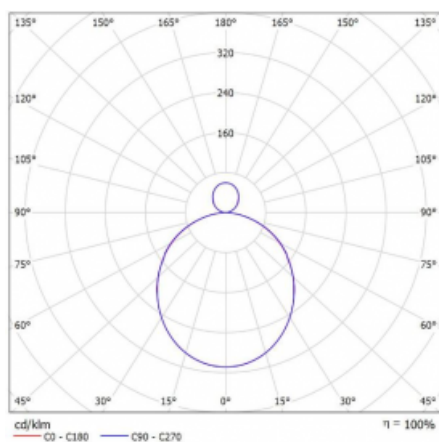

Svítidlo

Rotao100

127-581K-10GGE/830, B

Křivka

Typ montáže	Závěsné
Typ vyzařování	Přímo-nepřímé
Tvar svítidla	Kruhové
Barva svítidla	Černá
Materiál	Hliník
Životnost	L80/B20 50 000 hodin
Záruka	60 měsíců
Popis svítidla	Svítidlo závěsné
Rozměry	ø 850 mm × 87 mm
Hmotnost	8.8 kg
Světelný zdroj	LED MODUL
Druh optiky	Opálový difusor
Světelný tok*	6150 lm ± 10 %
Teplota chromatičnosti	3000 K teplá bílá
Měrný výkon	106 lm/W
MacAdam zdroje	3
Index podání barev	80
UGR max. X=4H Y=8H, ρ=70,50,20	23.7
Příkon svítidla	58.2 W ± 10 %
Zapojení svítidla	Předradník nestmívatelný
Elektrické napětí	220-240V
Frekvence	50/60Hz