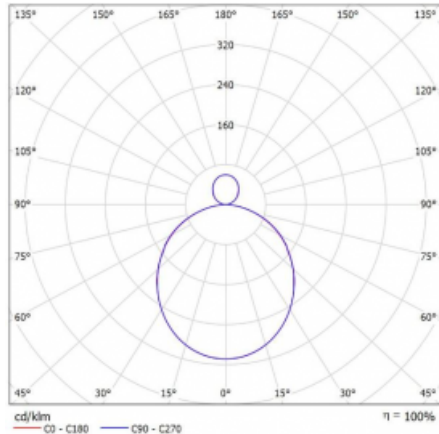

Svítidlo

Rotao100

127-581K-10GGD/840, W

Křivka

Typ montáže	Závěsné
Typ vyzařování	Přímo-nepřímé
Tvar svítidla	Kruhové
Barva svítidla	Bílá
Materiál	Hliník
Životnost	L80/B20 50 000 hodin
Záruka	5 let
Popis svítidla	Svítidlo závěsné
Rozměry	ø 850 mm × 87 mm
Hmotnost	8.8 kg
Světelný zdroj	LED MODUL
Druh optiky	Opálový difusor
Světelný tok*	6460 lm
Teplota chromatičnosti	4000 K studená bílá
Měrný výkon	111 lm/W
MacAdam zdroje	3
Index podání barev	80
UGR max. X=4H Y=8H, ρ=70,50,20	23.9
Příkon svítidla*	58.2 W
Zapojení svítidla	DALI
Elektrické napětí	220-240V
Frekvence	50/60Hz

 CE IP 20

*±10 %

Ke stažení[Montážní návod](#)[Fotografie](#)