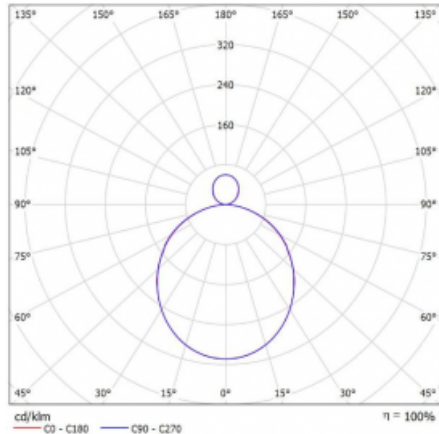

Svítidlo

Rotao100

127-581K-10GGD/840, W

Křivka

Typ montáže	Závěsné
Typ vyzařování	Přímo-nepřímé
Tvar svítidla	Kruhové
Barva svítidla	Bílá
Materiál	Hliník
Životnost	L80/B20 50 000 hodin
Záruka	60 měsíců
Popis svítidla	Svítidlo závěsné
Rozměry	ø 850 mm × 87 mm
Hmotnost	8.8 kg
Světelný zdroj	LED MODUL
Druh optiky	Opálový difusor
Světelný tok*	6460 lm ± 10 %
Teplota chromatičnosti	4000 K studená bílá
Měrný výkon	111 lm/W
MacAdam zdroje	3
Index podání barev	80
UGR max. X=4H Y=8H, ρ=70,50,20	23.9
Příkon svítidla	58.2 W ± 10 %
Zapojení svítidla	Stmívatelné DALI
Elektrické napětí	220-240V
Frekvence	50/60Hz