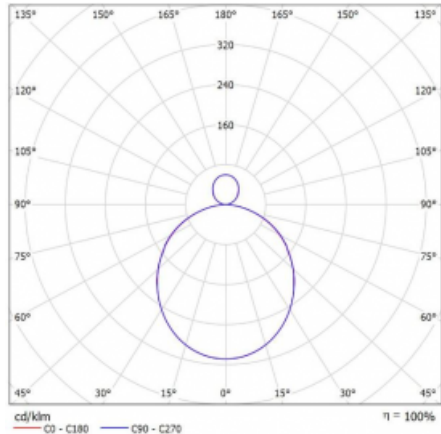

Svítidlo

Rotao100

127-581K-10GGD/830, S

Křivka

Typ montáže	Závěsné
Typ vyzařování	Přímo-nepřímé
Tvar svítidla	Kruhové
Barva svítidla	Stříbrná
Materiál	Hliník
Životnost	L80/B20 50 000 hodin
Záruka	60 měsíců
Popis svítidla	Svítidlo závěsné
Rozměry	ø 850 mm × 87 mm
Hmotnost	8.8 kg
Světelný zdroj	LED MODUL
Druh optiky	Opálový difusor
Světelný tok*	6150 lm ± 10 %
Teplota chromatičnosti	3000 K teplá bílá
Měrný výkon	106 lm/W
MacAdam zdroje	3
Index podání barev	80
UGR max. X=4H Y=8H, ρ=70,50,20	23.7
Příkon svítidla	58.2 W ± 10 %
Zapojení svítidla	Stmívatelné DALI
Elektrické napětí	220-240V
Frekvence	50/60Hz