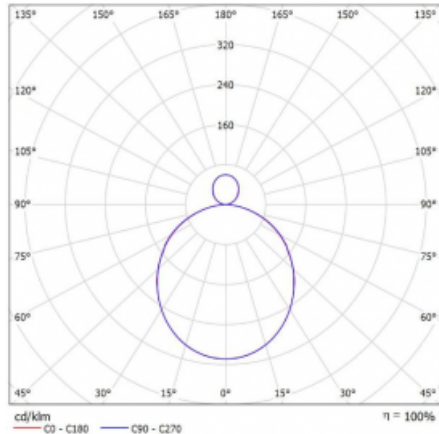

Svítidlo

Rotao100

127-581K-10GGD/830, B

Křivka

Typ montáže	Závěsné
Typ vyzařování	Přímo-nepřímé
Tvar svítidla	Kruhové
Barva svítidla	Černá
Materiál	Hliník
Životnost	L80/B20 50 000 hodin
Záruka	60 měsíců
Popis svítidla	Svítidlo závěsné
Rozměry	ø 850 mm × 87 mm
Hmotnost	8.8 kg
Světelný zdroj	LED MODUL
Druh optiky	Opálový difusor
Světelný tok*	6150 lm ± 10 %
Teplota chromatičnosti	3000 K teplá bílá
Měrný výkon	106 lm/W
MacAdam zdroje	3
Index podání barev	80
UGR max. X=4H Y=8H, ρ=70,50,20	23.7
Příkon svítidla	58.2 W ± 10 %
Zapojení svítidla	Stmívatelné DALI
Elektrické napětí	220-240V
Frekvence	50/60Hz