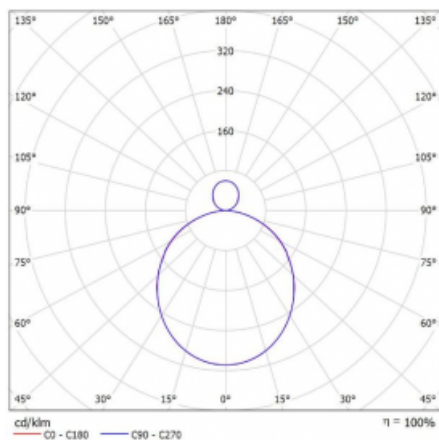

Svítidlo

Rotao100

127-581K-10GEE/840, S

Křivka

Typ montáže	Závěsné
Typ vyzařování	Přímo-nepřímé
Tvar svítidla	Kruhové
Barva svítidla	Stříbrná
Materiál	Hliník
Životnost	L80/B20 50 000 hodin
Záruka	5 let
Popis svítidla	Svítidlo závěsné
Rozměry	ø 850 mm × 87 mm
Hmotnost	8.7 kg
Světelný zdroj	LED MODUL
Druh optiky	Opálový difusor
Světelný tok*	4750 lm
Teplota chromatičnosti	4000 K studená bílá
Měrný výkon	114 lm/W
MacAdam zdroje	3
Index podání barev	80
UGR max. X=4H Y=8H, ρ=70,50,20	21.3
Příkon svítidla*	41.5 W
Zapojení svítidla	ON/OFF
Elektrické napětí	220-240V
Frekvence	50/60Hz

 **CE** IP 20

*±10 %

Ke stažení[Montážní návod](#)[Fotografie](#)