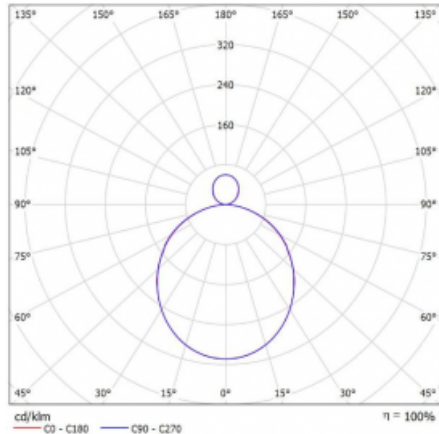

Svítidlo

Rotao100

127-581K-10GEE/840, S

Křivka

Typ montáže	Závěsné
Typ vyzařování	Přímo-nepřímé
Tvar svítidla	Kruhové
Barva svítidla	Stříbrná
Materiál	Hliník
Životnost	L80/B20 50 000 hodin
Záruka	60 měsíců
Popis svítidla	Svítidlo závěsné
Rozměry	ø 850 mm × 87 mm
Hmotnost	8.7 kg
Světelný zdroj	LED MODUL
Druh optiky	Opálový difusor
Světelný tok*	4750 lm ± 10 %
Teplota chromatičnosti	4000 K studená bílá
Měrný výkon	114 lm/W
MacAdam zdroje	3
Index podání barev	80
UGR max. X=4H Y=8H, ρ=70,50,20	21.3
Příkon svítidla	41.5 W ± 10 %
Zapojení svítidla	Předradník nestmívatelný
Elektrické napětí	220-240V
Frekvence	50/60Hz