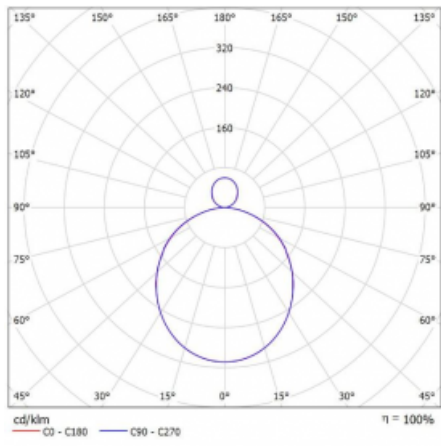

Svítidlo

Rotao100

127-581K-10GEE/830, S

Technický výkres

Typ montáže	Závěsné
Typ vyzařování	Přímo-nepřímé
Tvar svítidla	Kruhové
Barva svítidla	Stříbrná
Materiál	Hliník
Životnost	L80/B20 50 000 hodin
Záruka	5 let
Popis svítidla	Svítidlo závěsné
Rozměry	ø 850 mm × 87 mm
Hmotnost	8,7 kg
Světelný zdroj	LED MODUL
Druh optiky	Opálový difusor
Světelný tok*	4510 lm
Teplota chromatičnosti	3000 K teplá bílá
Měrný výkon	109 lm/W
MacAdam zdroje	3
Index podání barev	80
UGR max. X=4H Y=8H, ρ=70,50,20	21.2
Příkon svítidla*	41.5 W
Zapojení svítidla	ON/OFF
Elektrické napětí	220-240V
Frekvence	50/60Hz

 CE IP 20

*±10 %

Křivka

Ke stažení[Montážní návod](#)[Fotografie](#)