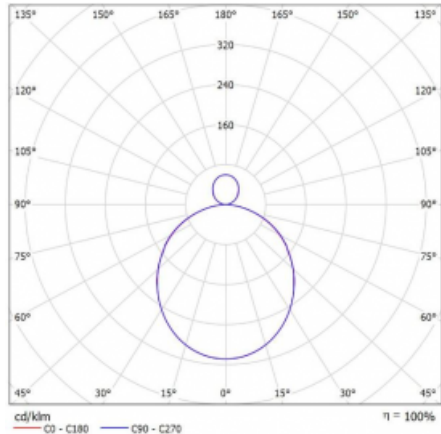

Svítidlo

Rotao100

127-581K-10GED/830, W

Křivka

Typ montáže	Závěsné
Typ vyzařování	Přímo-nepřímé
Tvar svítidla	Kruhové
Barva svítidla	Bílá
Materiál	Hliník
Životnost	L80/B20 50 000 hodin
Záruka	5 let
Popis svítidla	Svítidlo závěsné
Rozměry	ø 850 mm × 87 mm
Hmotnost	8.9 kg
Světelný zdroj	LED MODUL
Druh optiky	Opálový difusor
Světelný tok*	4510 lm
Teplota chromatičnosti	3000 K teplá bílá
Měrný výkon	109 lm/W
MacAdam zdroje	3
Index podání barev	80
UGR max. X=4H Y=8H, ρ=70,50,20	21.2
Příkon svítidla*	41.5 W
Zapojení svítidla	DALI
Elektrické napětí	220-240V
Frekvence	50/60Hz

 **CE** IP 20

*±10 %

Ke stažení

Montážní návod

Fotografie