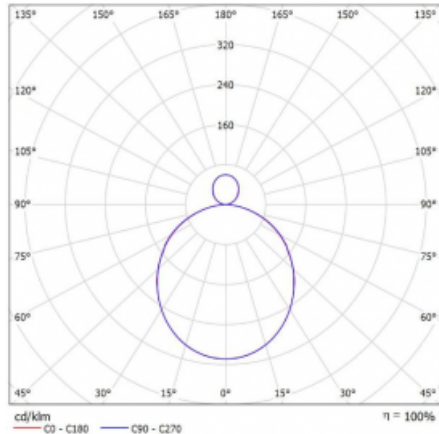

Svítidlo

Rotao100

127-581K-10GED/830, S

Křivka

Typ montáže	Závěsné
Typ vyzařování	Přímo-nepřímé
Tvar svítidla	Kruhové
Barva svítidla	Stříbrná
Materiál	Hliník
Životnost	L80/B20 50 000 hodin
Záruka	60 měsíců
Popis svítidla	Svítidlo závěsné
Rozměry	ø 850 mm × 87 mm
Hmotnost	8.9 kg
Světelný zdroj	LED MODUL
Druh optiky	Opálový difusor
Světelný tok*	4510 lm ± 10 %
Teplota chromatičnosti	3000 K teplá bílá
Měrný výkon	109 lm/W
MacAdam zdroje	3
Index podání barev	80
UGR max. X=4H Y=8H, ρ=70,50,20	21.2
Příkon svítidla	41.5 W ± 10 %
Zapojení svítidla	Stmívatelné DALI
Elektrické napětí	220-240V
Frekvence	50/60Hz