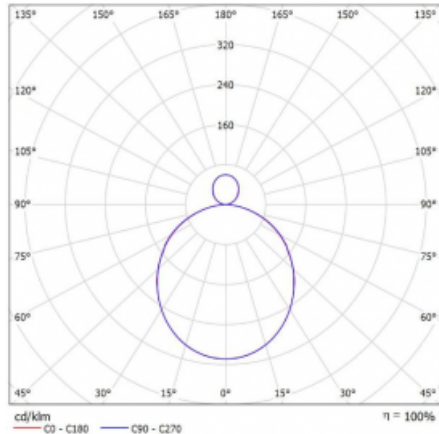

Svítidlo

Rotao100

127-581K-10GED/830, S

Křivka

Typ montáže	Závěsné
Typ vyzařování	Přímo-nepřímé
Tvar svítidla	Kruhové
Barva svítidla	Stříbrná
Materiál	Hliník
Životnost	L80/B20 50 000 hodin
Záruka	5 let
Popis svítidla	Svítidlo závěsné
Rozměry	ø 850 mm × 87 mm
Hmotnost	8.9 kg
Světelný zdroj	LED MODUL
Druh optiky	Opálový difusor
Světelný tok*	4510 lm
Teplota chromatičnosti	3000 K teplá bílá
Měrný výkon	109 lm/W
MacAdam zdroje	3
Index podání barev	80
UGR max. X=4H Y=8H, ρ=70,50,20	21.2
Příkon svítidla*	41.5 W
Zapojení svítidla	DALI
Elektrické napětí	220-240V
Frekvence	50/60Hz

*±10 %

Ke stažení[Montážní návod](#)[Fotografie](#)