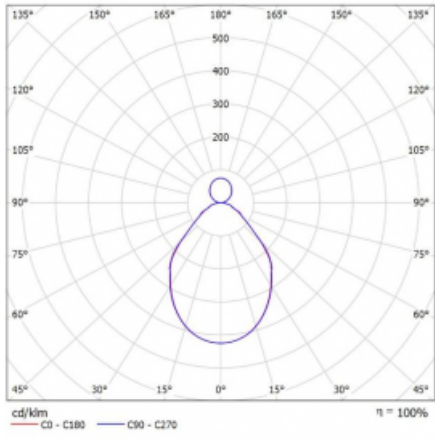

Svítidlo

Rotao100

127-581I-10GGE/840, W

Technický výkres

Typ montáže	Závěsné
Typ vyzařování	Přímo-nepřímé
Tvar svítidla	Kruhové
Barva svítidla	Bílá
Materiál	Hliník
Životnost	L80/B20 50 000 hodin
Záruka	5 let
Popis svítidla	Svítidlo závěsné
Rozměry	ø 850 mm × 87 mm
Světelný zdroj	LED MODUL
Druh optiky	Mikroprisma
Světelný tok*	5270 lm
Teplota chromatičnosti	4000 K studená bílá
Měrný výkon	91 lm/W
MacAdam zdroje	3
Index podání barev	80
UGR max. X=4H Y=8H, ρ=70,50,20	17.6
Příkon svítidla*	58.2 W
Zapojení svítidla	ON/OFF
Elektrické napětí	220-240V
Frekvence	50/60Hz

CE IP 20

*±10 %

Křivka

Ke stažení[Montážní návod](#)[Fotografie](#)