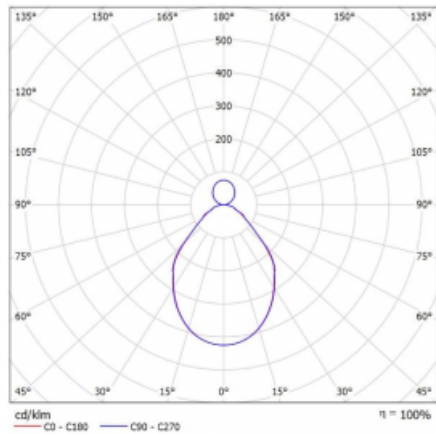

Svítidlo

Rotao100

127-581I-10GGE/840, S

Křivka

Typ montáže	Závěsné
Typ vyzařování	Přímo-nepřímé
Tvar svítidla	Kruhové
Barva svítidla	Stříbrná
Materiál	Hliník
Životnost	L80/B20 50 000 hodin
Záruka	60 měsíců
Popis svítidla	Svítidlo závěsné
Rozměry	ø 850 mm × 87 mm
Světelný zdroj	LED MODUL
Druh optiky	Mikroprisma
Světelný tok*	5270 lm ± 10 %
Teplota chromatičnosti	4000 K studená bílá
Měrný výkon	91 lm/W
MacAdam zdroje	3
Index podání barev	80
UGR max. X=4H Y=8H, ρ=70,50,20	17.6
Příkon svítidla	58.2 W ± 10 %
Zapojení svítidla	Předřadník nestmívatelný
Elektrické napětí	220-240V
Frekvence	50/60Hz