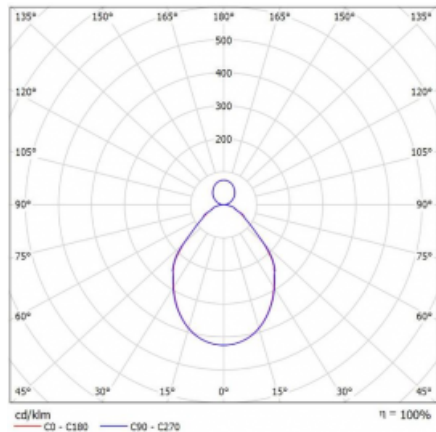

Svítidlo

Rotao100

127-581I-10GGE/840, B

Křivka

| | |
|-----------------------------------|----------------------|
| Typ montáže | Závěsné |
| Typ vyzařování | Přímo-nepřímé |
| Tvar svítidla | Kruhové |
| Barva svítidla | Černá |
| Materiál | Hliník |
| Životnost | L80/B20 50 000 hodin |
| Záruka | 5 let |
| Popis svítidla | Svítidlo závěsné |
| Rozměry | ø 850 mm × 87 mm |
| Světelný zdroj | LED MODUL |
| Druh optiky | Mikroprisma |
| Světelný tok* | 5270 lm |
| Teplota chromatičnosti | 4000 K studená bílá |
| Měrný výkon | 91 lm/W |
| MacAdam zdroje | 3 |
| Index podání barev | 80 |
| UGR max. X=4H Y=8H, ρ=70,50,20 | 17.6 |
| Příkon svítidla* | 58.2 W |
| Zapojení svítidla | ON/OFF |
| Elektrické napětí | 220-240V |
| Frekvence | 50/60Hz |

 CE IP 20

*±10 %

Ke stažení

Montážní návod

Fotografie