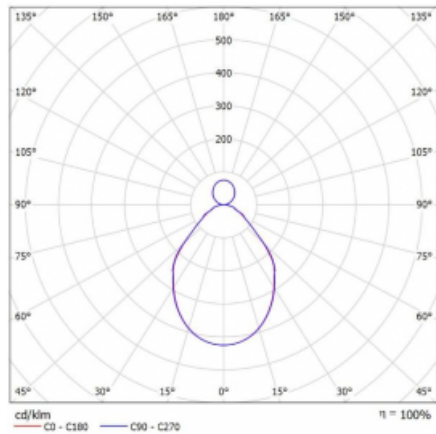

Svítidlo

Rotao100

127-581I-10GGE/830, S

Křivka

Typ montáže	Závěsné
Typ vyzařování	Přímo-nepřímé
Tvar svítidla	Kruhové
Barva svítidla	Stříbrná
Materiál	Hliník
Životnost	L80/B20 50 000 hodin
Záruka	5 let
Popis svítidla	Svítidlo závěsné
Rozměry	ø 850 mm × 87 mm
Světelný zdroj	LED MODUL
Druh optiky	Mikroprisma
Světelný tok*	5020 lm
Teplota chromatičnosti	3000 K teplá bílá
Měrný výkon	86 lm/W
MacAdam zdroje	3
Index podání barev	80
UGR max. X=4H Y=8H, ρ=70,50,20	17.4
Příkon svítidla*	58.2 W
Zapojení svítidla	ON/OFF
Elektrické napětí	220-240V
Frekvence	50/60Hz

⊥ CE IP 20

*±10 %

Ke stažení[Montážní návod](#)[Fotografie](#)