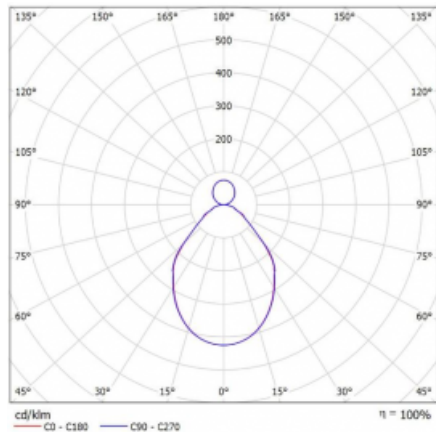

Svítidlo

Rotao100

127-581I-10GGE/830, B

Křivka

Typ montáže	Závěsné
Typ vyzařování	Přímo-nepřímé
Tvar svítidla	Kruhové
Barva svítidla	Černá
Materiál	Hliník
Životnost	L80/B20 50 000 hodin
Záruka	60 měsíců
Popis svítidla	Svítidlo závěsné
Rozměry	ø 850 mm × 87 mm
Světelný zdroj	LED MODUL
Druh optiky	Mikroprisma
Světelný tok*	5020 lm ± 10 %
Teplota chromatičnosti	3000 K teplá bílá
Měrný výkon	86 lm/W
MacAdam zdroje	3
Index podání barev	80
UGR max. X=4H Y=8H, $\rho=70,50,20$	17.4
Příkon svítidla	58.2 W ± 10 %
Zapojení svítidla	Předřadník nestmívatelný
Elektrické napětí	220-240V
Frekvence	50/60Hz