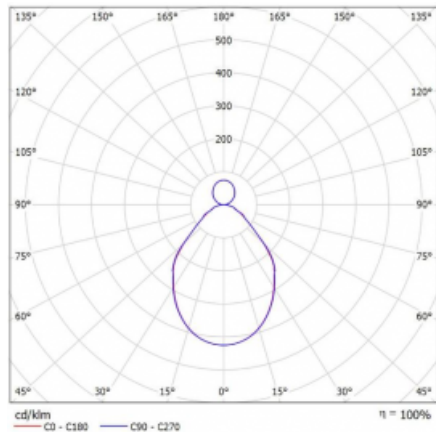

Svítidlo

Rotao100

127-581I-10GGE/830, B

Křivka

Typ montáže	Závěsné
Typ vyzařování	Přímo-nepřímé
Tvar svítidla	Kruhové
Barva svítidla	Černá
Materiál	Hliník
Životnost	L80/B20 50 000 hodin
Záruka	5 let
Popis svítidla	Svítidlo závěsné
Rozměry	ø 850 mm × 87 mm
Světelný zdroj	LED MODUL
Druh optiky	Mikroprisma
Světelný tok*	5020 lm
Teplota chromatičnosti	3000 K teplá bílá
Měrný výkon	86 lm/W
MacAdam zdroje	3
Index podání barev	80
UGR max. X=4H Y=8H, ρ=70,50,20	17.4
Příkon svítidla*	58.2 W
Zapojení svítidla	ON/OFF
Elektrické napětí	220-240V
Frekvence	50/60Hz

 CE IP 20

*±10 %

Ke stažení[Montážní návod](#)[Fotografie](#)