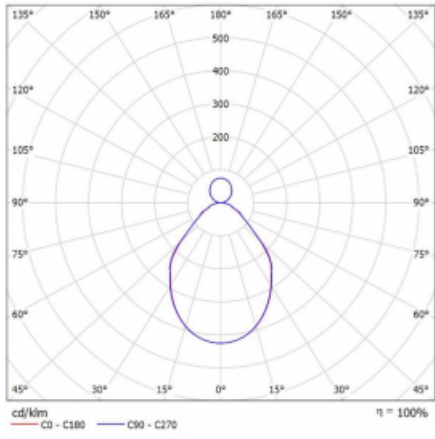

Svítidlo

Rotao100

127-581I-10GEE/840, S

Technický výkres

Typ montáže	Závěsné
Typ vyzařování	Přímo-nepřímé
Tvar svítidla	Kruhové
Barva svítidla	Stříbrná
Materiál	Hliník
Životnost	L80/B20 50 000 hodin
Záruka	60 měsíců
Popis svítidla	Svítidlo závěsné
Rozměry	ø 850 mm × 87 mm
Hmotnost	9.3 kg
Světelný zdroj	LED MODUL
Druh optiky	Mikroprisma
Světelný tok*	3880 lm ± 10 %
Teplota chromatičnosti	4000 K studená bílá
Měrný výkon	93 lm/W
MacAdam zdroje	3
Index podání barev	80
UGR max. X=4H Y=8H, ρ=70,50,20	16.5
Příkon svítidla	41.5 W ± 10 %
Zapojení svítidla	Předřadník nestmívatelný
Elektrické napětí	220-240V
Frekvence	50/60Hz

CE IP 20

Křivka

Ke stažení[Montážní návod](#)[Fotografie](#)