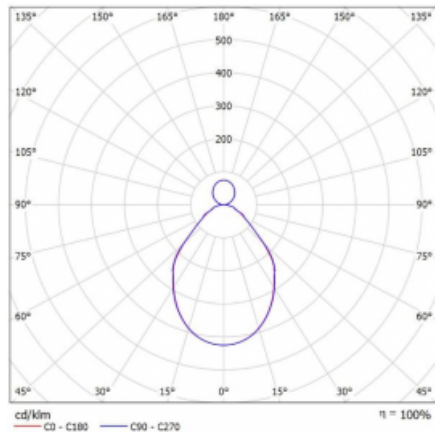

Svítidlo

Rotao100

127-581I-10GEE/840, B

Křivka

Typ montáže	Závěsné
Typ vyzařování	Přímo-nepřímé
Tvar svítidla	Kruhové
Barva svítidla	Černá
Materiál	Hliník
Životnost	L80/B20 50 000 hodin
Záruka	60 měsíců
Popis svítidla	Svítidlo závěsné
Rozměry	ø 850 mm × 87 mm
Hmotnost	9.3 kg
Světelný zdroj	LED MODUL
Druh optiky	Mikroprisma
Světelný tok*	3880 lm ± 10 %
Teplota chromatičnosti	4000 K studená bílá
Měrný výkon	93 lm/W
MacAdam zdroje	3
Index podání barev	80
UGR max. X=4H Y=8H, ρ=70,50,20	16.5
Příkon svítidla	41.5 W ± 10 %
Zapojení svítidla	Předradník nestmívatelný
Elektrické napětí	220-240V
Frekvence	50/60Hz