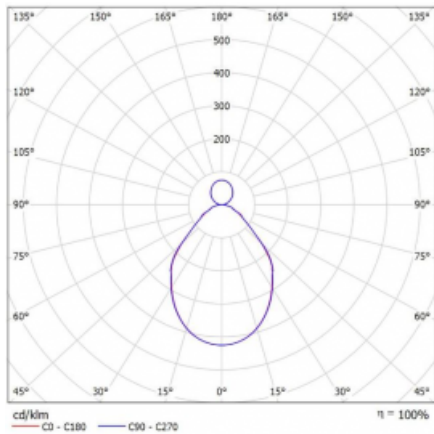

Svítidlo

Rotao100

127-581I-10GEE/840, B

Křivka

Typ montáže	Závěsné
Typ vyzařování	Přímo-nepřímé
Tvar svítidla	Kruhové
Barva svítidla	Černá
Materiál	Hliník
Životnost	L80/B20 50 000 hodin
Záruka	5 let
Popis svítidla	Svítidlo závěsné
Rozměry	ø 850 mm × 87 mm
Hmotnost	9.3 kg
Světelný zdroj	LED MODUL
Druh optiky	Mikroprisma
Světelný tok*	3880 lm
Teplota chromatičnosti	4000 K studená bílá
Měrný výkon	93 lm/W
MacAdam zdroje	3
Index podání barev	80
UGR max. X=4H Y=8H, ρ=70,50,20	16.5
Příkon svítidla*	41.5 W
Zapojení svítidla	ON/OFF
Elektrické napětí	220-240V
Frekvence	50/60Hz

 **CE IP 20**

*±10 %

Ke stažení

Montážní návod

Fotografie