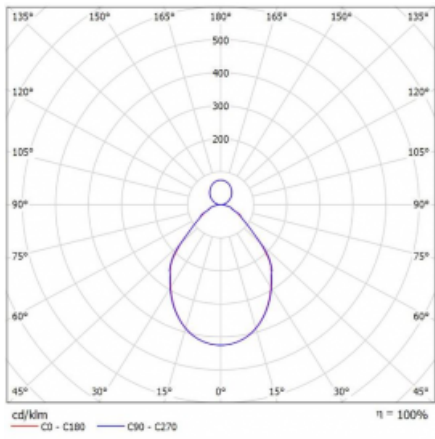

Svítidlo

Rotao100

127-581I-10GEE/830, W

Technický výkres

Typ montáže	Závěsné
Typ vyzařování	Přímo-nepřímé
Tvar svítidla	Kruhové
Barva svítidla	Bílá
Materiál	Hliník
Životnost	L80/B20 50 000 hodin
Záruka	5 let
Popis svítidla	Svítidlo závěsné
Rozměry	ø 850 mm × 87 mm
Hmotnost	9.2 kg
Světelný zdroj	LED MODUL
Druh optiky	Mikroprisma
Světelný tok*	3680 lm
Teplota chromatičnosti	3000 K teplá bílá
Měrný výkon	89 lm/W
MacAdam zdroje	3
Index podání barev	80
UGR max. X=4H Y=8H, ρ=70,50,20	16.4
Příkon svítidla*	41.5 W
Zapojení svítidla	ON/OFF
Elektrické napětí	220-240V
Frekvence	50/60Hz

CE IP 20

*±10 %

Křivka

Ke stažení

Montážní návod

Fotografie