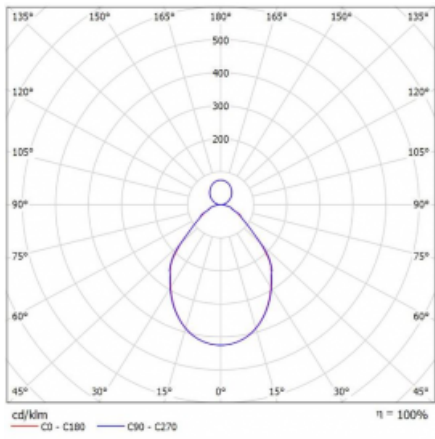

Svítidlo

Rotao100

127-581I-10GEE/830, S

Technický výkres

Typ montáže	Závěsné
Typ vyzařování	Přímo-nepřímé
Tvar svítidla	Kruhové
Barva svítidla	Stříbrná
Materiál	Hliník
Životnost	L80/B20 50 000 hodin
Záruka	5 let
Popis svítidla	Svítidlo závěsné
Rozměry	ø 850 mm × 87 mm
Hmotnost	9.2 kg
Světelný zdroj	LED MODUL
Druh optiky	Mikroprisma
Světelný tok*	3680 lm
Teplota chromatičnosti	3000 K teplá bílá
Měrný výkon	89 lm/W
MacAdam zdroje	3
Index podání barev	80
UGR max. X=4H Y=8H, ρ=70,50,20	16.4
Příkon svítidla*	41.5 W
Zapojení svítidla	ON/OFF
Elektrické napětí	220-240V
Frekvence	50/60Hz

 CE IP 20

*±10 %

Křivka

Ke stažení[Montážní návod](#)[Fotografie](#)