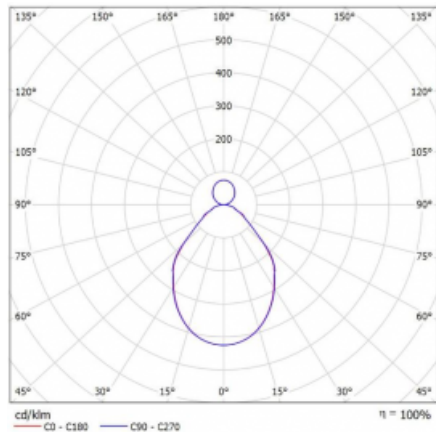

Svítidlo

Rotao100

127-581I-10GEE/830, B

Křivka

Typ montáže	Závěsné
Typ vyzařování	Přímo-nepřímé
Tvar svítidla	Kruhové
Barva svítidla	Černá
Materiál	Hliník
Životnost	L80/B20 50 000 hodin
Záruka	60 měsíců
Popis svítidla	Svítidlo závěsné
Rozměry	ø 850 mm × 87 mm
Hmotnost	9.2 kg
Světelný zdroj	LED MODUL
Druh optiky	Mikroprisma
Světelný tok*	3680 lm ± 10 %
Teplota chromatičnosti	3000 K teplá bílá
Měrný výkon	89 lm/W
MacAdam zdroje	3
Index podání barev	80
UGR max. X=4H Y=8H, ρ=70,50,20	16.4
Příkon svítidla	41.5 W ± 10 %
Zapojení svítidla	Předřadník nestmívatelný
Elektrické napětí	220-240V
Frekvence	50/60Hz