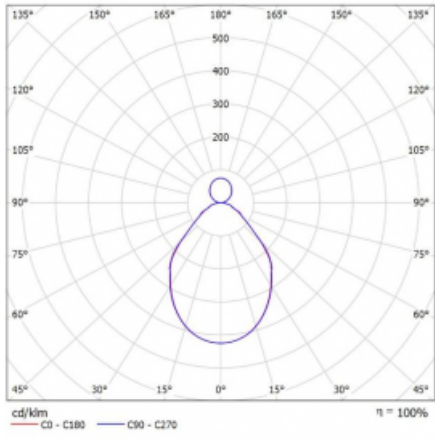

Svítidlo

Rotao100

127-581I-10GED/840, S

Technický výkres

Typ montáže	Závěsné
Typ vyzařování	Přímo-nepřímé
Tvar svítidla	Kruhové
Barva svítidla	Stříbrná
Materiál	Hliník
Životnost	L80/B20 50 000 hodin
Záruka	5 let
Popis svítidla	Svítidlo závěsné
Rozměry	ø 850 mm × 87 mm
Hmotnost	9,4 kg
Světelný zdroj	LED MODUL
Druh optiky	Mikroprisma
Světelný tok*	3880 lm
Teplota chromatičnosti	4000 K studená bílá
Měrný výkon	93 lm/W
MacAdam zdroje	3
Index podání barev	80
UGR max. X=4H Y=8H, ρ=70,50,20	16,5
Příkon svítidla*	41,5 W
Zapojení svítidla	DALI
Elektrické napětí	220-240V
Frekvence	50/60Hz

 CE IP 20

*±10 %

Křivka

Ke stažení[Montážní návod](#)[Fotografie](#)