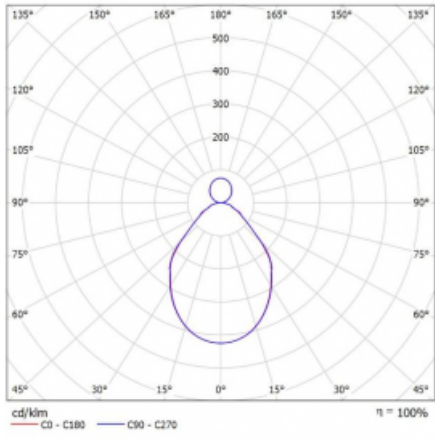

Svítidlo

Rotao100

127-581I-10GED/830, W

Technický výkres

Typ montáže	Závěsné
Typ vyzařování	Přímo-nepřímé
Tvar svítidla	Kruhové
Barva svítidla	Bílá
Materiál	Hliník
Životnost	L80/B20 50 000 hodin
Záruka	5 let
Popis svítidla	Svítidlo závěsné
Rozměry	ø 850 mm × 87 mm
Hmotnost	9,4 kg
Světelný zdroj	LED MODUL
Druh optiky	Mikroprisma
Světelný tok*	3680 lm
Teplota chromatičnosti	3000 K teplá bílá
Měrný výkon	89 lm/W
MacAdam zdroje	3
Index podání barev	80
UGR max. X=4H Y=8H, ρ=70,50,20	16,4
Příkon svítidla*	41,5 W
Zapojení svítidla	DALI
Elektrické napětí	220-240V
Frekvence	50/60Hz

 CE IP 20

*±10 %

Křivka

Ke stažení[Montážní návod](#)[Fotografie](#)