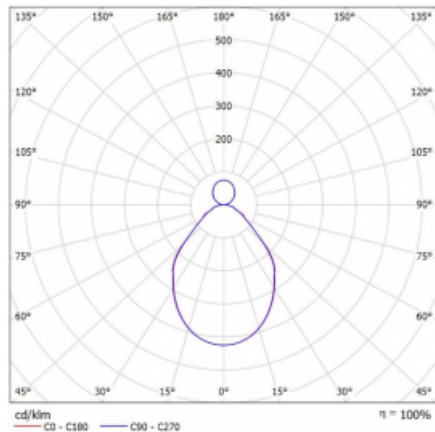

Svítidlo

Rotao100

127-581I-10GED/830, B

Křivka

Typ montáže	Závěsné
Typ vyzařování	Přímo-nepřímé
Tvar svítidla	Kruhové
Barva svítidla	Černá
Materiál	Hliník
Životnost	L80/B20 50 000 hodin
Záruka	5 let
Popis svítidla	Svítidlo závěsné
Rozměry	ø 850 mm × 87 mm
Hmotnost	9,4 kg
Světelný zdroj	LED MODUL
Druh optiky	Mikroprisma
Světelný tok*	3680 lm
Teplota chromatičnosti	3000 K teplá bílá
Měrný výkon	89 lm/W
MacAdam zdroje	3
Index podání barev	80
UGR max. X=4H Y=8H, ρ=70,50,20	16,4
Příkon svítidla*	41,5 W
Zapojení svítidla	DALI
Elektrické napětí	220-240V
Frekvence	50/60Hz

 **CE** IP 20

*±10 %

Ke stažení[Montážní návod](#)[Fotografie](#)