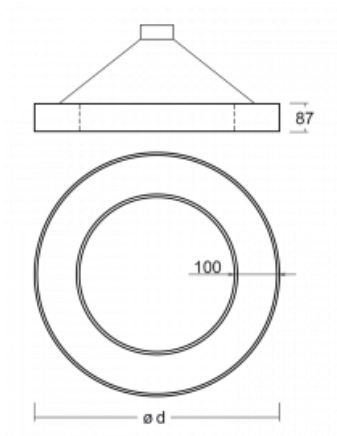

Svítidlo

Rotao100

127-580K-10GGE/840, S

Technický výkres

Typ montáže	Závěsné
Typ vyzařování	Přímé
Tvar svítidla	Kruhové
Barva svítidla	Stříbrná
Materiál	Hliník
Životnost	L80/B20 50 000 hodin
Záruka	60 měsíců
Popis svítidla	Svítidlo závěsné
Rozměry	ø 850 mm × 87 mm
Hmotnost	8.5 kg
Světelný zdroj	LED MODUL
Druh optiky	Opálový difusor
Světelný tok*	5440 lm ± 10 %
Teplota chromatičnosti	4000 K studená bílá
Měrný výkon	111 lm/W
MacAdam zdroje	3
Index podání barev	80
UGR max. X=4H Y=8H, ρ=70,50,20	23.8
Příkon svítidla	49 W ± 10 %
Zapojení svítidla	Předřadník nestmívatelný
Elektrické napětí	220-240V
Frekvence	50/60Hz