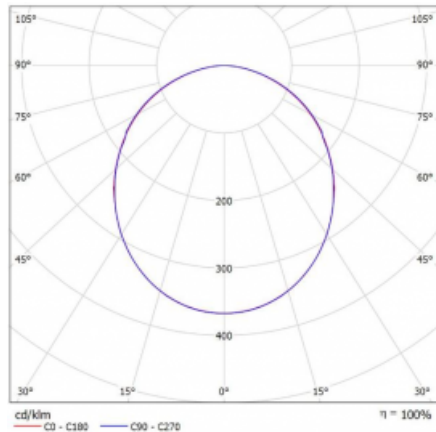

Svítidlo

Rotao100

127-580K-10GGD/840, W

Křivka

Typ montáže	Závěsné
Typ vyzařování	Přímé
Tvar svítidla	Kruhové
Barva svítidla	Bílá
Materiál	Hliník
Životnost	L80/B20 50 000 hodin
Záruka	5 let
Popis svítidla	Svítidlo závěsné
Rozměry	ø 850 mm × 87 mm
Hmotnost	8.5 kg
Světelný zdroj	LED MODUL
Druh optiky	Opálový difusor
Světelný tok*	5440 lm
Teplota chromatičnosti	4000 K studená bílá
Měrný výkon	111 lm/W
MacAdam zdroje	3
Index podání barev	80
UGR max. X=4H Y=8H, ρ=70,50,20	23.8
Příkon svítidla*	49 W
Zapojení svítidla	DALI
Elektrické napětí	220-240V
Frekvence	50/60Hz

 **CE** IP 20

*±10 %

Ke stažení[Montážní návod](#)[Fotografie](#)