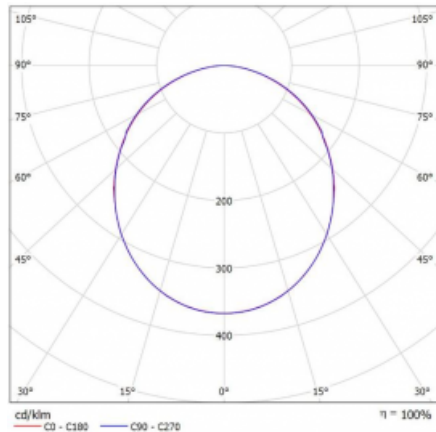

Svítidlo

Rotao100

127-580K-10GGD/830, S

Křivka

Typ montáže	Závěsné
Typ vyzařování	Přímé
Tvar svítidla	Kruhové
Barva svítidla	Stříbrná
Materiál	Hliník
Životnost	L80/B20 50 000 hodin
Záruka	5 let
Popis svítidla	Svítidlo závěsné
Rozměry	ø 850 mm × 87 mm
Hmotnost	8.5 kg
Světelný zdroj	LED MODUL
Druh optiky	Opálový difusor
Světelný tok*	5180 lm
Teplota chromatičnosti	3000 K teplá bílá
Měrný výkon	106 lm/W
MacAdam zdroje	3
Index podání barev	80
UGR max. X=4H Y=8H, ρ=70,50,20	23.7
Příkon svítidla*	49 W
Zapojení svítidla	DALI
Elektrické napětí	220-240V
Frekvence	50/60Hz

 **CE** IP 20

*±10 %

Ke stažení

Montážní návod

Fotografie