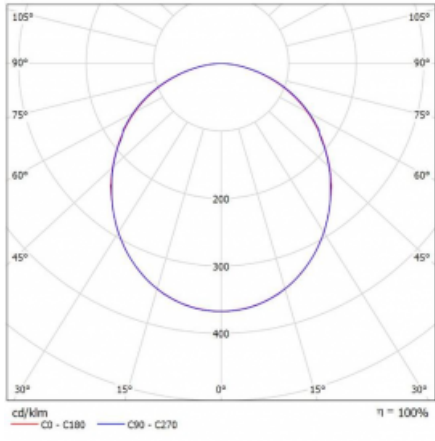

Svítidlo

Rotao100

127-580K-10GEE/840, W

Technický výkres

Typ montáže	Závěsné
Typ vyzařování	Přímé
Tvar svítidla	Kruhové
Barva svítidla	Bílá
Materiál	Hliník
Životnost	L80/B20 50 000 hodin
Záruka	5 let
Popis svítidla	Svítidlo závěsné
Rozměry	ø 850 mm × 87 mm
Hmotnost	8.6 kg
Světelný zdroj	LED MODUL
Druh optiky	Opálový difusor
Světelný tok*	4000 lm
Teplota chromatičnosti	4000 K studená bílá
Měrný výkon	115 lm/W
MacAdam zdroje	3
Index podání barev	80
UGR max. X=4H Y=8H, ρ=70,50,20	22.8
Příkon svítidla*	34.9 W
Zapojení svítidla	ON/OFF
Elektrické napětí	220-240V
Frekvence	50/60Hz

CE IP 20

*±10 %

Křivka

Ke stažení[Montážní návod](#)[Fotografie](#)