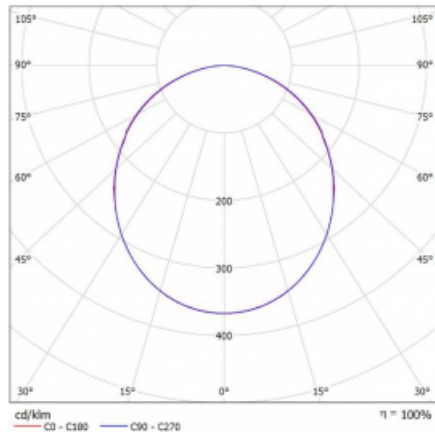

Svítidlo

Rotao100

127-580K-10GEE/840, B

Křivka

Typ montáže	Závěsné
Typ vyzařování	Přímé
Tvar svítidla	Kruhové
Barva svítidla	Černá
Materiál	Hliník
Životnost	L80/B20 50 000 hodin
Záruka	60 měsíců
Popis svítidla	Svítidlo závěsné
Rozměry	ø 850 mm × 87 mm
Hmotnost	8.6 kg
Světelný zdroj	LED MODUL
Druh optiky	Opálový difusor
Světelný tok*	4000 lm ± 10 %
Teplota chromatičnosti	4000 K studená bílá
Měrný výkon	115 lm/W
MacAdam zdroje	3
Index podání barev	80
UGR max. X=4H Y=8H, ρ=70,50,20	22.8
Příkon svítidla	34.9 W ± 10 %
Zapojení svítidla	Předřadník nestmívatelný
Elektrické napětí	220-240V
Frekvence	50/60Hz