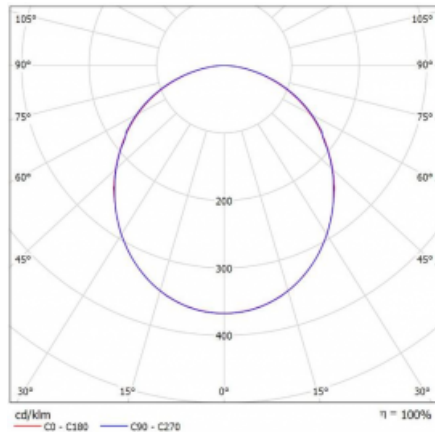

Svítidlo

Rotao100

127-580K-10GEE/830, W

Křivka

Typ montáže	Závěsné
Typ vyzařování	Přímé
Tvar svítidla	Kruhové
Barva svítidla	Bílá
Materiál	Hliník
Životnost	L80/B20 50 000 hodin
Záruka	5 let
Popis svítidla	Svítidlo závěsné
Rozměry	ø 850 mm × 87 mm
Hmotnost	8.6 kg
Světelný zdroj	LED MODUL
Druh optiky	Opálový difusor
Světelný tok*	3800 lm
Teplota chromatičnosti	3000 K teplá bílá
Měrný výkon	109 lm/W
MacAdam zdroje	3
Index podání barev	80
UGR max. X=4H Y=8H, ρ=70,50,20	22.6
Příkon svítidla*	34.9 W
Zapojení svítidla	ON/OFF
Elektrické napětí	220-240V
Frekvence	50/60Hz

 CE IP 20

*±10 %

Ke stažení

Montážní návod

Fotografie