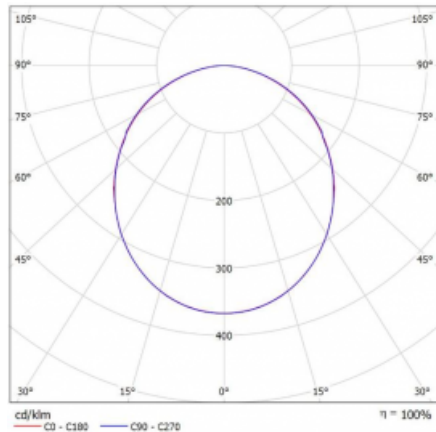

Svítidlo

Rotao100

127-580K-10GEE/830, B

Křivka

Typ montáže	Závěsné
Typ vyzařování	Přímé
Tvar svítidla	Kruhové
Barva svítidla	Černá
Materiál	Hliník
Životnost	L80/B20 50 000 hodin
Záruka	60 měsíců
Popis svítidla	Svítidlo závěsné
Rozměry	ø 850 mm × 87 mm
Hmotnost	8.6 kg
Světelný zdroj	LED MODUL
Druh optiky	Opálový difusor
Světelný tok*	3800 lm ± 10 %
Teplota chromatičnosti	3000 K teplá bílá
Měrný výkon	109 lm/W
MacAdam zdroje	3
Index podání barev	80
UGR max. X=4H Y=8H, ρ=70,50,20	22.6
Příkon svítidla	34.9 W ± 10 %
Zapojení svítidla	Předřadník nestmívatelný
Elektrické napětí	220-240V
Frekvence	50/60Hz