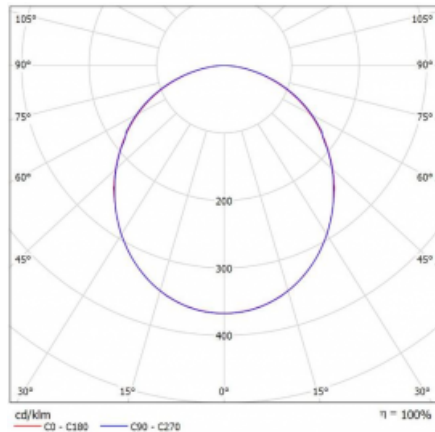

Svítidlo

Rotao100

127-580K-10GED/840, W

Křivka

Typ montáže	Závěsné
Typ vyzařování	Přímé
Tvar svítidla	Kruhové
Barva svítidla	Bílá
Materiál	Hliník
Životnost	L80/B20 50 000 hodin
Záruka	5 let
Popis svítidla	Svítidlo závěsné
Rozměry	ø 850 mm × 87 mm
Hmotnost	8,7 kg
Světelný zdroj	LED MODUL
Druh optiky	Opálový difusor
Světelný tok*	4000 lm
Teplota chromatičnosti	4000 K studená bílá
Měrný výkon	115 lm/W
MacAdam zdroje	3
Index podání barev	80
UGR max. X=4H Y=8H, ρ=70,50,20	22,8
Příkon svítidla*	34,9 W
Zapojení svítidla	DALI
Elektrické napětí	220-240V
Frekvence	50/60Hz

 **CE IP 20**

*±10 %

Ke stažení[Montážní návod](#)[Fotografie](#)