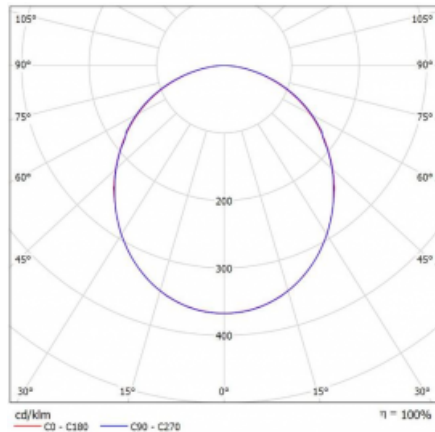

Svítidlo

Rotao100

127-580K-10GED/840, W

Křivka

Typ montáže	Závěsné
Typ vyzařování	Přímé
Tvar svítidla	Kruhové
Barva svítidla	Bílá
Materiál	Hliník
Životnost	L80/B20 50 000 hodin
Záruka	60 měsíců
Popis svítidla	Svítidlo závěsné
Rozměry	ø 850 mm × 87 mm
Hmotnost	8,7 kg
Světelný zdroj	LED MODUL
Druh optiky	Opálový difusor
Světelný tok	4000 lm ± 10 %
Teplota chromatičnosti	4000 K studená bílá
Měrný výkon	115 lm/W
MacAdam zdroje	3
Index podání barev	80
UGR max. X=4H Y=8H, ρ=70,50,20	22,8
Příkon svítidla	34,9 W ± 10 %
Zapojení svítidla	Stmívatelné DALI
Elektrické napětí	220-240V
Frekvence	50/60Hz