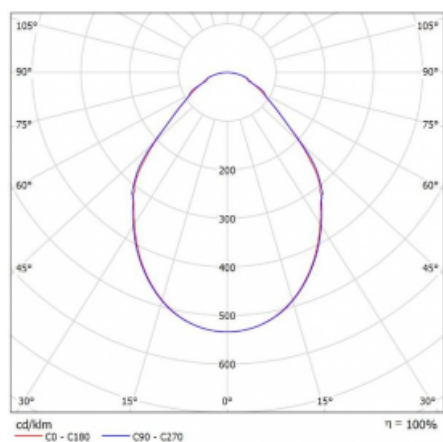

Svítidlo

Rotao100

127-580I-10GGE/840, W

Křivka

Typ montáže	Závěsné
Typ vyzařování	Přímé
Tvar svítidla	Kruhové
Barva svítidla	Bílá
Materiál	Hliník
Životnost	L80/B20 50 000 hodin
Záruka	5 let
Popis svítidla	Svítidlo závěsné
Rozměry	ø 850 mm × 87 mm
Hmotnost	9 kg
Světelný zdroj	LED MODUL
Druh optiky	Mikroprisma
Světelný tok*	4380 lm
Teplota chromatičnosti	4000 K studená bílá
Měrný výkon	89 lm/W
MacAdam zdroje	3
Index podání barev	80
UGR max. X=4H Y=8H, $\rho=70,50,20$	18.9
Příkon svítidla*	49 W
Zapojení svítidla	ON/OFF
Elektrické napětí	220-240V
Frekvence	50/60Hz

CE IP 20

*±10 %

Ke stažení[Montážní návod](#)[Fotografie](#)