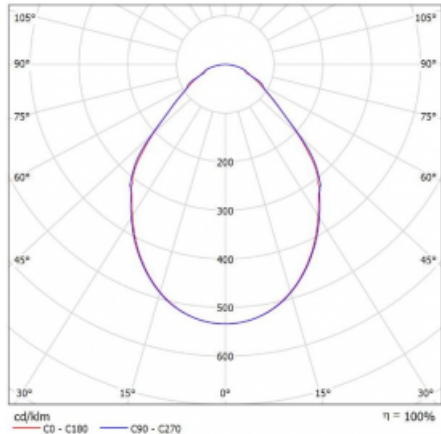

Svítidlo

Rotao100

127-580I-10GGE/840, W

Křivka

Typ montáže	Závěsné
Typ vyzařování	Přímé
Tvar svítidla	Kruhové
Barva svítidla	Bílá
Materiál	Hliník
Životnost	L80/B20 50 000 hodin
Záruka	5 let
Popis svítidla	Svítidlo závěsné
Rozměry	ø 850 mm × 87 mm
Hmotnost	9 kg
Světelný zdroj	LED MODUL
Druh optiky	Mikroprisma
Světelný tok	4380 lm ± 10 %
Teplota chromatičnosti	4000 K studená bílá
Měrný výkon	89 lm/W
MacAdam zdroje	3
Index podání barev	80
UGR max. X=4H Y=8H, ρ=70,50,20	18.9
Příkon svítidla	49 W ± 10 %
Zapojení svítidla	Předradník nestmívatelný
Elektrické napětí	220-240V
Frekvence	50/60Hz