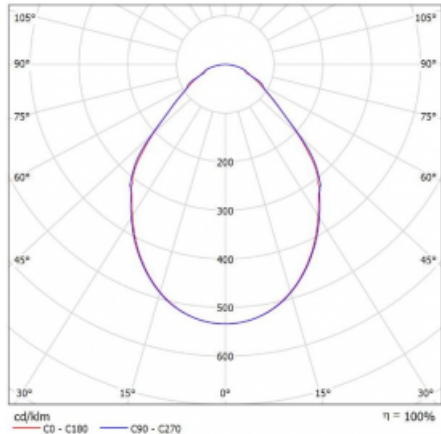

Svítidlo

Rotao100

127-580I-10GGE/840, B

Křivka

Typ montáže	Závěsné
Typ vyzařování	Přímé
Tvar svítidla	Kruhové
Barva svítidla	Černá
Materiál	Hliník
Životnost	L80/B20 50 000 hodin
Záruka	5 let
Popis svítidla	Svítidlo závěsné
Rozměry	ø 850 mm × 87 mm
Hmotnost	9 kg
Světelný zdroj	LED MODUL
Druh optiky	Mikroprisma
Světelný tok*	4380 lm
Teplota chromatičnosti	4000 K studená bílá
Měrný výkon	89 lm/W
MacAdam zdroje	3
Index podání barev	80
UGR max. X=4H Y=8H, ρ=70,50,20	18.9
Příkon svítidla*	49 W
Zapojení svítidla	ON/OFF
Elektrické napětí	220-240V
Frekvence	50/60Hz

 **CE** IP 20

*±10 %

Ke stažení[Montážní návod](#)[Fotografie](#)