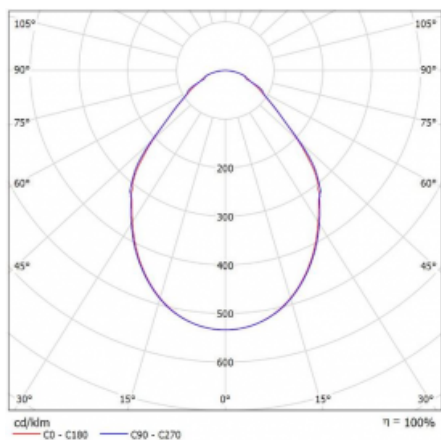

Svítidlo

Rotao100

127-580I-10GGE/830, W

Křivka

Typ montáže	Závěsné
Typ vyzařování	Přímé
Tvar svítidla	Kruhové
Barva svítidla	Bílá
Materiál	Hliník
Životnost	L80/B20 50 000 hodin
Záruka	5 let
Popis svítidla	Svítidlo závěsné
Rozměry	ø 850 mm × 87 mm
Hmotnost	9 kg
Světelný zdroj	LED MODUL
Druh optiky	Mikroprisma
Světelný tok*	4170 lm
Teplota chromatičnosti	3000 K teplá bílá
Měrný výkon	85 lm/W
MacAdam zdroje	3
Index podání barev	80
UGR max. X=4H Y=8H, ρ=70,50,20	18.7
Příkon svítidla*	49 W
Zapojení svítidla	ON/OFF
Elektrické napětí	220-240V
Frekvence	50/60Hz

 **CE** IP 20

*±10 %

Ke stažení

Montážní návod

Fotografie