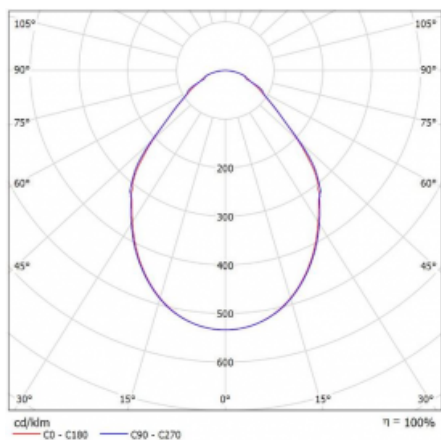

Svítidlo

Rotao100

127-580I-10GGE/830, S

Křivka

Typ montáže	Závěsné
Typ vyzařování	Přímé
Tvar svítidla	Kruhové
Barva svítidla	Stříbrná
Materiál	Hliník
Životnost	L80/B20 50 000 hodin
Záruka	5 let
Popis svítidla	Svítidlo závěsné
Rozměry	ø 850 mm × 87 mm
Hmotnost	9 kg
Světelný zdroj	LED MODUL
Druh optiky	Mikroprisma
Světelný tok*	4170 lm
Teplota chromatičnosti	3000 K teplá bílá
Měrný výkon	85 lm/W
MacAdam zdroje	3
Index podání barev	80
UGR max. X=4H Y=8H, $\rho=70,50,20$	18.7
Příkon svítidla*	49 W
Zapojení svítidla	ON/OFF
Elektrické napětí	220-240V
Frekvence	50/60Hz