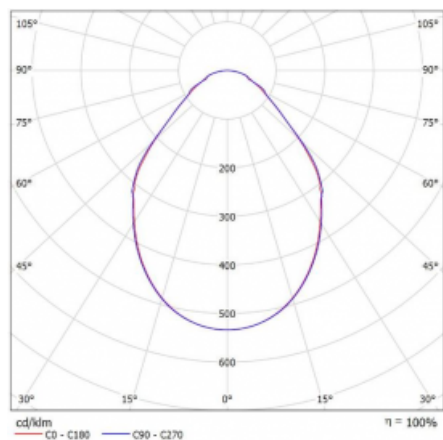

Svítidlo

Rotao100

127-580I-10GGE/830, S

Křivka

Typ montáže	Závěsné
Typ vyzařování	Přímé
Tvar svítidla	Kruhové
Barva svítidla	Stříbrná
Materiál	Hliník
Životnost	L80/B20 50 000 hodin
Záruka	60 měsíců
Popis svítidla	Svítidlo závěsné
Rozměry	ø 850 mm × 87 mm
Hmotnost	9 kg
Světelný zdroj	LED MODUL
Druh optiky	Mikroprisma
Světelný tok*	4170 lm ± 10 %
Teplota chromatičnosti	3000 K teplá bílá
Měrný výkon	85 lm/W
MacAdam zdroje	3
Index podání barev	80
UGR max. X=4H Y=8H, ρ=70,50,20	18.7
Příkon svítidla	49 W ± 10 %
Zapojení svítidla	Předřadník nestmívatelný
Elektrické napětí	220-240V
Frekvence	50/60Hz