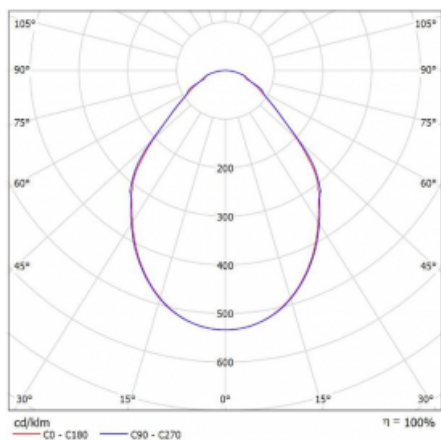

## Svítidlo

## Křivka

Typ montáže	Závěsné
Typ vyzařování	Přímé
Tvar svítidla	Kruhové
Barva svítidla	Černá
Materiál	Hliník
Životnost	L80/B20 50 000 hodin
Záruka	5 let
Popis svítidla	Svítidlo závěsné
Rozměry	ø 850 mm × 87 mm
Světelný zdroj	LED MODUL
Druh optiky	Mikroprisma
Světelný tok*	4170 lm
Teplota chromatičnosti	3000 K teplá bílá
Měrný výkon	85 lm/W
MacAdam zdroje	3
Index podání barev	80
UGR max. X=4H Y=8H, ρ=70,50,20	18.7
Příkon svítidla*	49 W
Zapojení svítidla	DALI
Elektrické napětí	220-240V
Frekvence	50/60Hz