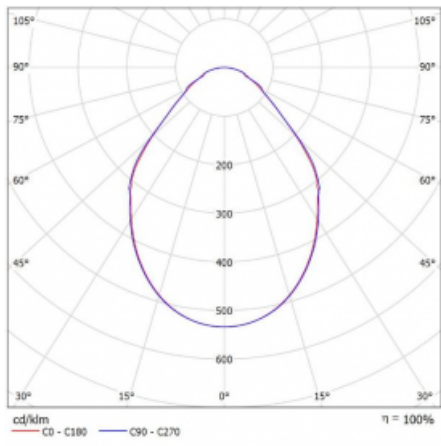

Svítidlo

Rotao100

127-580I-10GEE/840, S

Technický výkres

Typ montáže	Závěsné
Typ vyzařování	Přímé
Tvar svítidla	Kruhové
Barva svítidla	Stříbrná
Materiál	Hliník
Životnost	L80/B20 50 000 hodin
Záruka	5 let
Popis svítidla	Svítidlo závěsné
Rozměry	ø 850 mm × 87 mm
Hmotnost	8.5 kg
Světelný zdroj	LED MODUL
Druh optiky	Mikroprisma
Světelný tok*	3220 lm
Teplota chromatičnosti	4000 K studená bílá
Měrný výkon	92 lm/W
MacAdam zdroje	3
Index podání barev	80
UGR max. X=4H Y=8H, ρ=70,50,20	17.8
Příkon svítidla*	34.9 W
Zapojení svítidla	ON/OFF
Elektrické napětí	220-240V
Frekvence	50/60Hz

 **CE IP 20**

*±10 %

Křivka

Ke stažení[Montážní návod](#)[Fotografie](#)