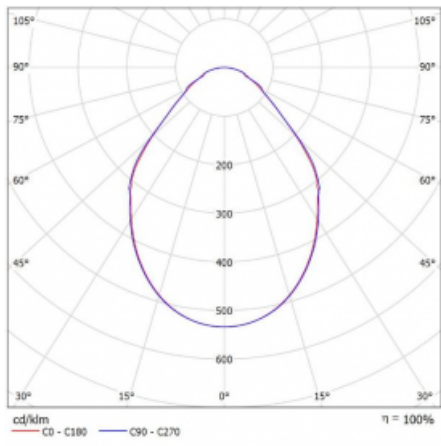

Svítidlo

Rotao100

127-580I-10GEE/840, B

Technický výkres

Typ montáže	Závěsné
Typ vyzařování	Přímé
Tvar svítidla	Kruhové
Barva svítidla	Černá
Materiál	Hliník
Životnost	L80/B20 50 000 hodin
Záruka	5 let
Popis svítidla	Svítidlo závěsné
Rozměry	ø 850 mm × 87 mm
Hmotnost	8.5 kg
Světelný zdroj	LED MODUL
Druh optiky	Mikroprisma
Světelný tok*	3220 lm
Teplota chromatičnosti	4000 K studená bílá
Měrný výkon	92 lm/W
MacAdam zdroje	3
Index podání barev	80
UGR max. X=4H Y=8H, ρ=70,50,20	17.8
Příkon svítidla*	34.9 W
Zapojení svítidla	ON/OFF
Elektrické napětí	220-240V
Frekvence	50/60Hz

 **CE IP 20**

*±10 %

Křivka

Ke stažení[Montážní návod](#)[Fotografie](#)