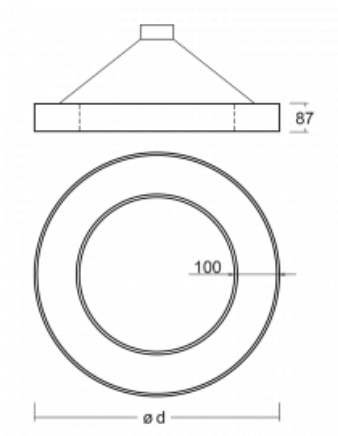

Svítidlo

Rotao100

127-580I-10GEE/840, B

Technický výkres

Typ montáže	Závěsné
Typ vyzařování	Přímé
Tvar svítidla	Kruhové
Barva svítidla	Černá
Materiál	Hliník
Životnost	L80/B20 50 000 hodin
Záruka	5 let
Popis svítidla	Svítidlo závěsné
Rozměry	ø 850 mm × 87 mm
Hmotnost	8.5 kg
Světelný zdroj	LED MODUL
Druh optiky	Mikroprisma
Světelný tok*	3220 lm
Teplota chromatičnosti	4000 K studená bílá
Měrný výkon	92 lm/W
MacAdam zdroje	3
Index podání barev	80
UGR max. X=4H Y=8H, ρ=70,50,20	17.8
Příkon svítidla*	34.9 W
Zapojení svítidla	ON/OFF
Elektrické napětí	220-240V
Frekvence	50/60Hz

 **CE IP 20**

*±10 %

Křivka

Ke stažení[Montážní návod](#)[Fotografie](#)