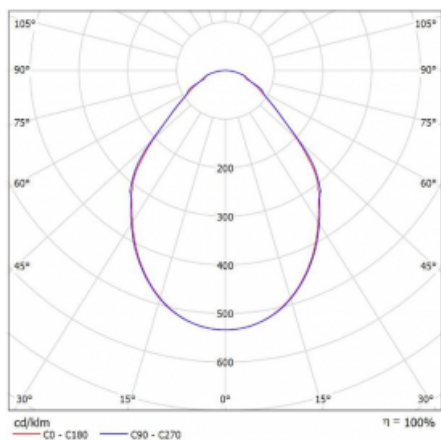

Svítidlo

Rotao100

127-580I-10GEE/830, W

Křivka

Typ montáže	Závěsné
Typ vyzařování	Přímé
Tvar svítidla	Kruhové
Barva svítidla	Bílá
Materiál	Hliník
Životnost	L80/B20 50 000 hodin
Záruka	5 let
Popis svítidla	Svítidlo závěsné
Rozměry	ø 850 mm × 87 mm
Hmotnost	9 kg
Světelný zdroj	LED MODUL
Druh optiky	Mikroprisma
Světelný tok*	3060 lm
Teplota chromatičnosti	3000 K teplá bílá
Měrný výkon	88 lm/W
MacAdam zdroje	3
Index podání barev	80
UGR max. X=4H Y=8H, ρ=70,50,20	17.6
Příkon svítidla*	34.9 W
Zapojení svítidla	ON/OFF
Elektrické napětí	220-240V
Frekvence	50/60Hz

 **CE IP 20**

*±10 %

Ke stažení[Montážní návod](#)[Fotografie](#)