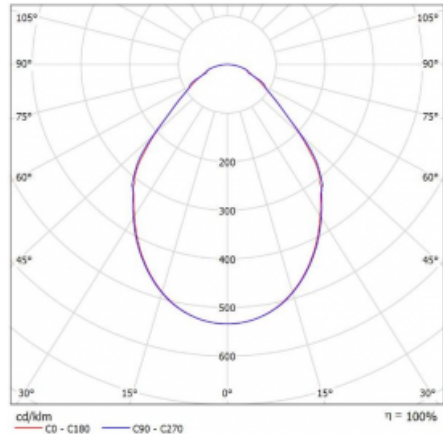

Svítidlo

Rotao100

127-580I-10GEE/830, S

Křivka

| | |
|--|----------------------|
| Typ montáže | Závěsné |
| Typ vyzařování | Přímé |
| Tvar svítidla | Kruhové |
| Barva svítidla | Stříbrná |
| Materiál | Hliník |
| Životnost | L80/B20 50 000 hodin |
| Záruka | 5 let |
| Popis svítidla | Svítidlo závěsné |
| Rozměry | ø 850 mm × 87 mm |
| Hmotnost | 9 kg |
| Světelný zdroj | LED MODUL |
| Druh optiky | Mikroprisma |
| Světelný tok* | 3060 lm |
| Teplota chromatičnosti | 3000 K teplá bílá |
| Měrný výkon | 88 lm/W |
| MacAdam zdroje | 3 |
| Index podání barev | 80 |
| UGR max. X=4H Y=8H, $\rho=70,50,20$ | 17.6 |
| Příkon svítidla* | 34.9 W |
| Zapojení svítidla | ON/OFF |
| Elektrické napětí | 220-240V |
| Frekvence | 50/60Hz |

 **CE IP 20**

*±10 %

Ke stažení[Montážní návod](#)[Fotografie](#)