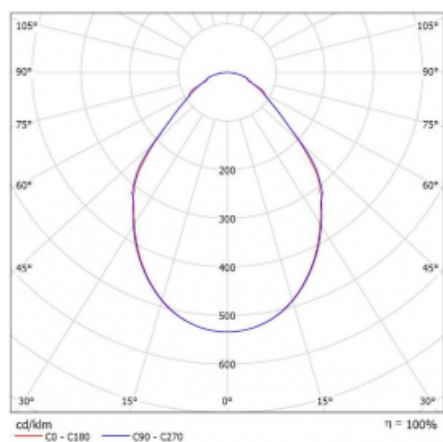

Svítidlo

Rotao100

127-580I-10GEE/830, B

Křivka

Typ montáže	Závěsné
Typ vyzařování	Přímé
Tvar svítidla	Kruhové
Barva svítidla	Černá
Materiál	Hliník
Životnost	L80/B20 50 000 hodin
Záruka	5 let
Popis svítidla	Svítidlo závěsné
Rozměry	ø 850 mm × 87 mm
Hmotnost	9 kg
Světelný zdroj	LED MODUL
Druh optiky	Mikroprisma
Světelný tok*	3060 lm
Teplota chromatičnosti	3000 K teplá bílá
Měrný výkon	88 lm/W
MacAdam zdroje	3
Index podání barev	80
UGR max. X=4H Y=8H, ρ=70,50,20	17.6
Příkon svítidla*	34.9 W
Zapojení svítidla	ON/OFF
Elektrické napětí	220-240V
Frekvence	50/60Hz