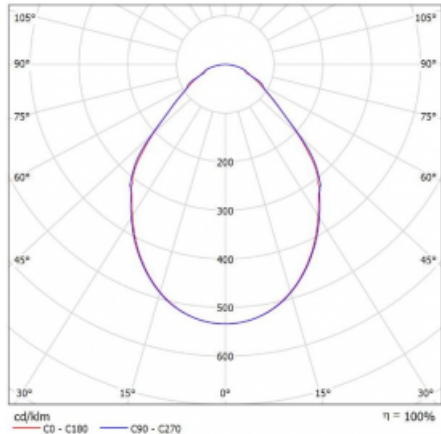

Svítidlo

Rotao100

127-580I-10GED/840, W

Křivka

Typ montáže	Závěsné
Typ vyzařování	Přímé
Tvar svítidla	Kruhové
Barva svítidla	Bílá
Materiál	Hliník
Životnost	L80/B20 50 000 hodin
Záruka	5 let
Popis svítidla	Svítidlo závěsné
Rozměry	ø 850 mm × 87 mm
Světelný zdroj	LED MODUL
Druh optiky	Mikroprisma
Světelný tok*	3220 lm
Teplota chromatičnosti	4000 K studená bílá
Měrný výkon	92 lm/W
MacAdam zdroje	3
Index podání barev	80
UGR max. X=4H Y=8H, ρ=70,50,20	17.8
Příkon svítidla*	34.9 W
Zapojení svítidla	DALI
Elektrické napětí	220-240V
Frekvence	50/60Hz

⊥ CE IP 20

*±10 %

Ke stažení[Montážní návod](#)[Fotografie](#)