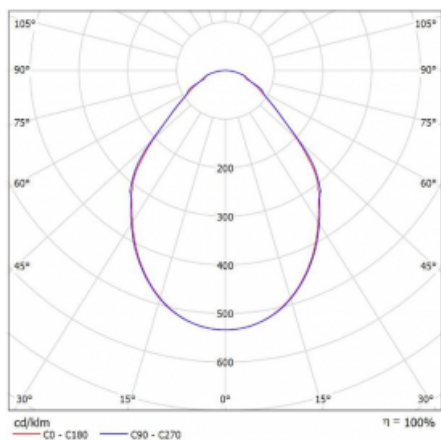

## Svítidlo

# Rotao100

127-580I-10GED/840, W

## Křivka

Typ montáže	Závěsné
Typ vyzařování	Přímé
Tvar svítidla	Kruhové
Barva svítidla	Bílá
Materiál	Hliník
Životnost	L80/B20 50 000 hodin
Záruka	60 měsíců
Popis svítidla	Svítidlo závěsné
Rozměry	ø 850 mm × 87 mm
Světelný zdroj	LED MODUL
Druh optiky	Mikroprisma
Světelný tok*	3220 lm ± 10 %
Teplota chromatičnosti	4000 K studená bílá
Měrný výkon	92 lm/W
MacAdam zdroje	3
Index podání barev	80
UGR max. X=4H Y=8H, ρ=70,50,20	17.8
Příkon svítidla	34.9 W ± 10 %
Zapojení svítidla	Stmívatelné DALI
Elektrické napětí	220-240V
Frekvence	50/60Hz