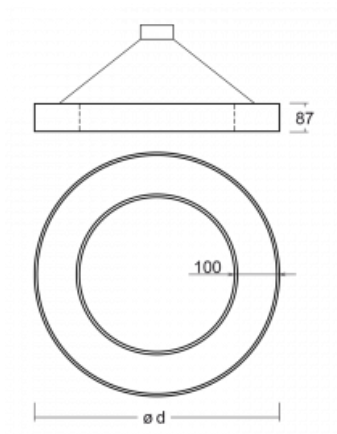

Svítidlo

Rotao100

127-580I-10GED/830, W

Technický výkres

Typ montáže	Závěsné
Typ vyzařování	Přímé
Tvar svítidla	Kruhové
Barva svítidla	Bílá
Materiál	Hliník
Životnost	L80/B20 50 000 hodin
Záruka	5 let
Popis svítidla	Svítidlo závěsné
Rozměry	ø 850 mm × 87 mm
Světelný zdroj	LED MODUL
Druh optiky	Mikroprisma
Světelný tok*	3060 lm
Teplota chromatičnosti	3000 K teplá bílá
Měrný výkon	88 lm/W
MacAdam zdroje	3
Index podání barev	80
UGR max. X=4H Y=8H, ρ=70,50,20	17.6
Příkon svítidla*	34.9 W
Zapojení svítidla	DALI
Elektrické napětí	220-240V
Frekvence	50/60Hz

 CE IP 20

*±10 %

Křivka

Ke stažení

Montážní návod

Fotografie