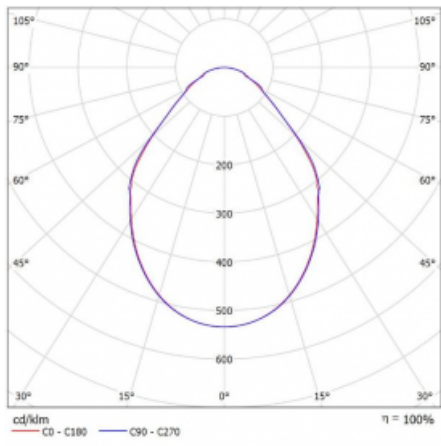

Svítidlo

Rotao100

127-580I-10GED/830, W

Technický výkres

Typ montáže	Závěsné
Typ vyzařování	Přímé
Tvar svítidla	Kruhové
Barva svítidla	Bílá
Materiál	Hliník
Životnost	L80/B20 50 000 hodin
Záruka	5 let
Popis svítidla	Svítidlo závěsné
Rozměry	ø 850 mm × 87 mm
Světelný zdroj	LED MODUL
Druh optiky	Mikroprisma
Světelný tok*	3060 lm
Teplota chromatičnosti	3000 K teplá bílá
Měrný výkon	88 lm/W
MacAdam zdroje	3
Index podání barev	80
UGR max. X=4H Y=8H, ρ=70,50,20	17.6
Příkon svítidla*	34.9 W
Zapojení svítidla	DALI
Elektrické napětí	220-240V
Frekvence	50/60Hz

 CE IP 20

*±10 %

Křivka

Ke stažení

Montážní návod

Fotografie