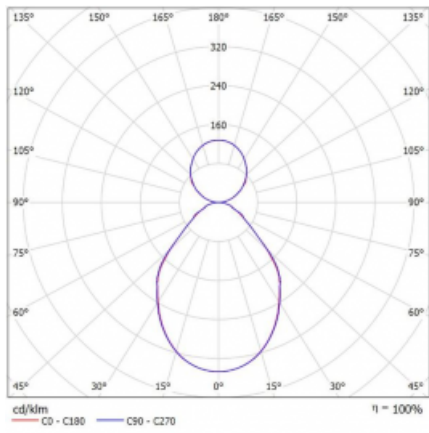

Svítidlo

Rotao100

127-561I-10GGE/830, S

Technický výkres

Typ montáže	Závěsné
Typ vyzařování	Přímo-nepřímé
Tvar svítidla	Kruhové
Barva svítidla	Stříbrná
Materiál	Hliník
Životnost	L80/B20 50 000 hodin
Záruka	5 let
Popis svítidla	Svítidlo závěsné
Rozměry	ø 600 mm × 87 mm
Světelný zdroj	LED MODUL
Druh optiky	Mikroprisma
Světelný tok*	3350 lm
Teplota chromatičnosti	3000 K teplá bílá
Měrný výkon	86 lm/W
MacAdam zdroje	3
Index podání barev	80
UGR max. X=4H Y=8H, ρ=70,50,20	17.3
Příkon svítidla*	38.8 W
Zapojení svítidla	ON/OFF
Elektrické napětí	220-240V
Frekvence	50/60Hz

 CE IP 20

*±10 %

Křivka

Ke stažení[Montážní návod](#)[Fotografie](#)