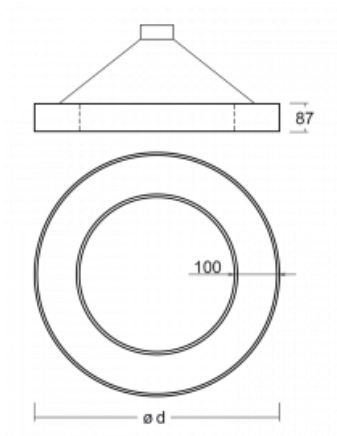

Svítidlo

Rotao100

127-561I-10GGE/830, S

Technický výkres

Typ montáže	Závěsné
Typ vyzařování	Přímo-nepřímé
Tvar svítidla	Kruhové
Barva svítidla	Stříbrná
Materiál	Hliník
Životnost	L80/B20 50 000 hodin
Záruka	5 let
Popis svítidla	Svítidlo závěsné
Rozměry	ø 600 mm × 87 mm
Světelný zdroj	LED MODUL
Druh optiky	Mikroprisma
Světelný tok*	3350 lm
Teplota chromatičnosti	3000 K teplá bílá
Měrný výkon	86 lm/W
MacAdam zdroje	3
Index podání barev	80
UGR max. X=4H Y=8H, ρ=70,50,20	17.3
Příkon svítidla*	38.8 W
Zapojení svítidla	ON/OFF
Elektrické napětí	220-240V
Frekvence	50/60Hz

 CE IP 20

*±10 %

Křivka

Ke stažení[Montážní návod](#)[Fotografie](#)