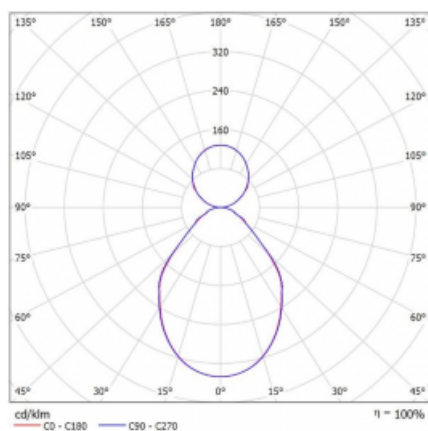

Svítidlo

Rotao100

127-561I-10GGE/830, B

Křivka

Typ montáže	Závěsné
Typ vyzařování	Přímo-nepřímé
Tvar svítidla	Kruhové
Barva svítidla	Černá
Materiál	Hliník
Životnost	L80/B20 50 000 hodin
Záruka	60 měsíců
Popis svítidla	Svítidlo závěsné
Rozměry	ø 600 mm × 87 mm
Světelný zdroj	LED MODUL
Druh optiky	Mikroprisma
Světelný tok*	3350 lm ± 10 %
Teplota chromatičnosti	3000 K teplá bílá
Měrný výkon	86 lm/W
MacAdam zdroje	3
Index podání barev	80
UGR max. X=4H Y=8H, ρ=70,50,20	17.3
Příkon svítidla	38.8 W ± 10 %
Zapojení svítidla	Předřadník nestmívatelný
Elektrické napětí	220-240V
Frekvence	50/60Hz